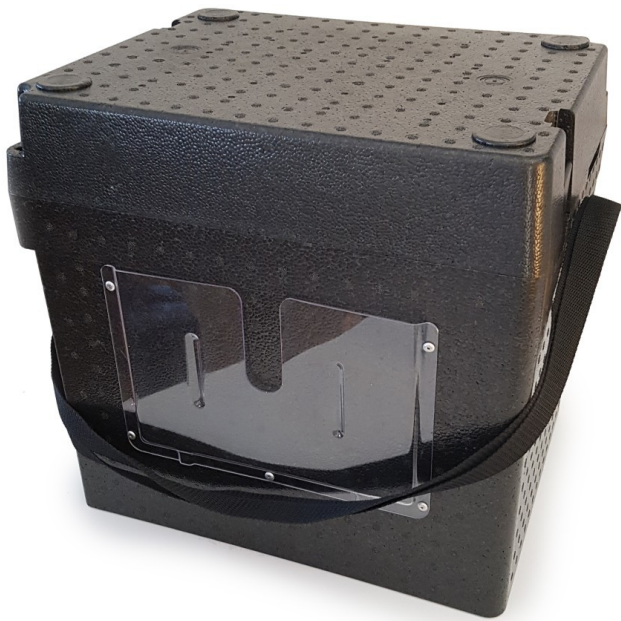

## Kuljetuslaukku, musta EPP, 25 l, 1 kpl, 13248

Tuotekoodi 22125

Materiaali EPP

Kuljetuslaukku, musta EPP, 25 l

Kestävä, lämpöä eristävä kuljetuslaukku. Sisältää seuraavat lisävarusteet:

- 1 kpl Pitkä hihna ja solki, tuotenumero 22027
- 2 kpl Sankanappulasarja, tuotenumero 22028
- 2 kpl Kannen sulkuhaka, tuotenumero 22062
- 1 kpl Dokumenttitasku, tuotenumero 22032

Ulkomitat 420 x 340 x 390 mm

Sisämitat 360 x 280 x 320 mm

Myyntierä 1 kpl

Tukkupakkaus 30 kpl

**Myynti ja asiakaspalvelu**

09 341 72 800

mekalasi(at)mekalasi.fi

© 2020 Mekalasi Oy