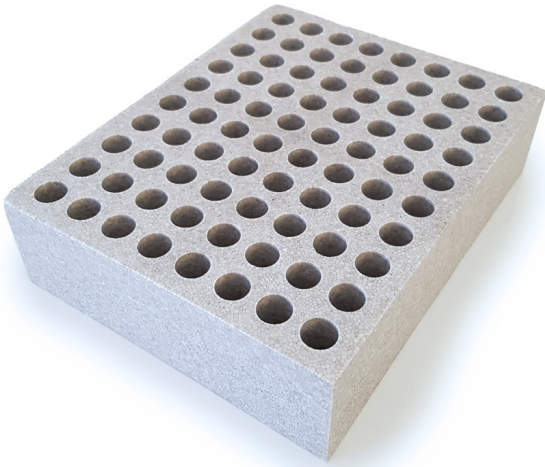

EPS-putkialusta Ø 13mm putkille, 10 kpl, 8x10 paikkaa

Tuotekoodi 22590

Materiaali EPS

EPS-putkialusta Ø 13mm putkille

Kevyt alusta koeputkille.

Mitat 158 x 198 x 50

Myyntierä 1 pakkaus

Pakkauksessa 10 kappaletta